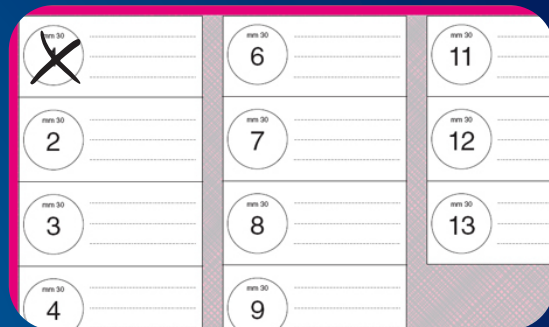

PORTA CON TE:
Documento d'Identità
Tessera Elettorale

Regione Toscana

SABATO 8 GIUGNO
DALLE 15 ALLE 23

DOMENICA 9 GIUGNO
DALLE 7 ALLE 23

“ Per alcuni di noi sarà la prima volta alle elezioni. L'Europa è l'identità comune che ci appartiene e che ci permette ad esempio di viaggiare liberamente senza passaporto e senza dogane dalla Finlandia a Cipro con la stessa moneta in tasca. Possiamo andare in Erasmus, conoscere nuove persone, vivere esperienze e sentirci come a casa. L'Europa è il sentimento che ci accomuna. ”

GIOVANI SI'

Possiamo votare tracciando un segno sul simbolo a favore di una lista ed esprimendo eventualmente fino a tre preferenze purché almeno una di genere diverso.

I candidati per cui abbiamo espresso la preferenza devono appartenere alla sola lista prescelta.